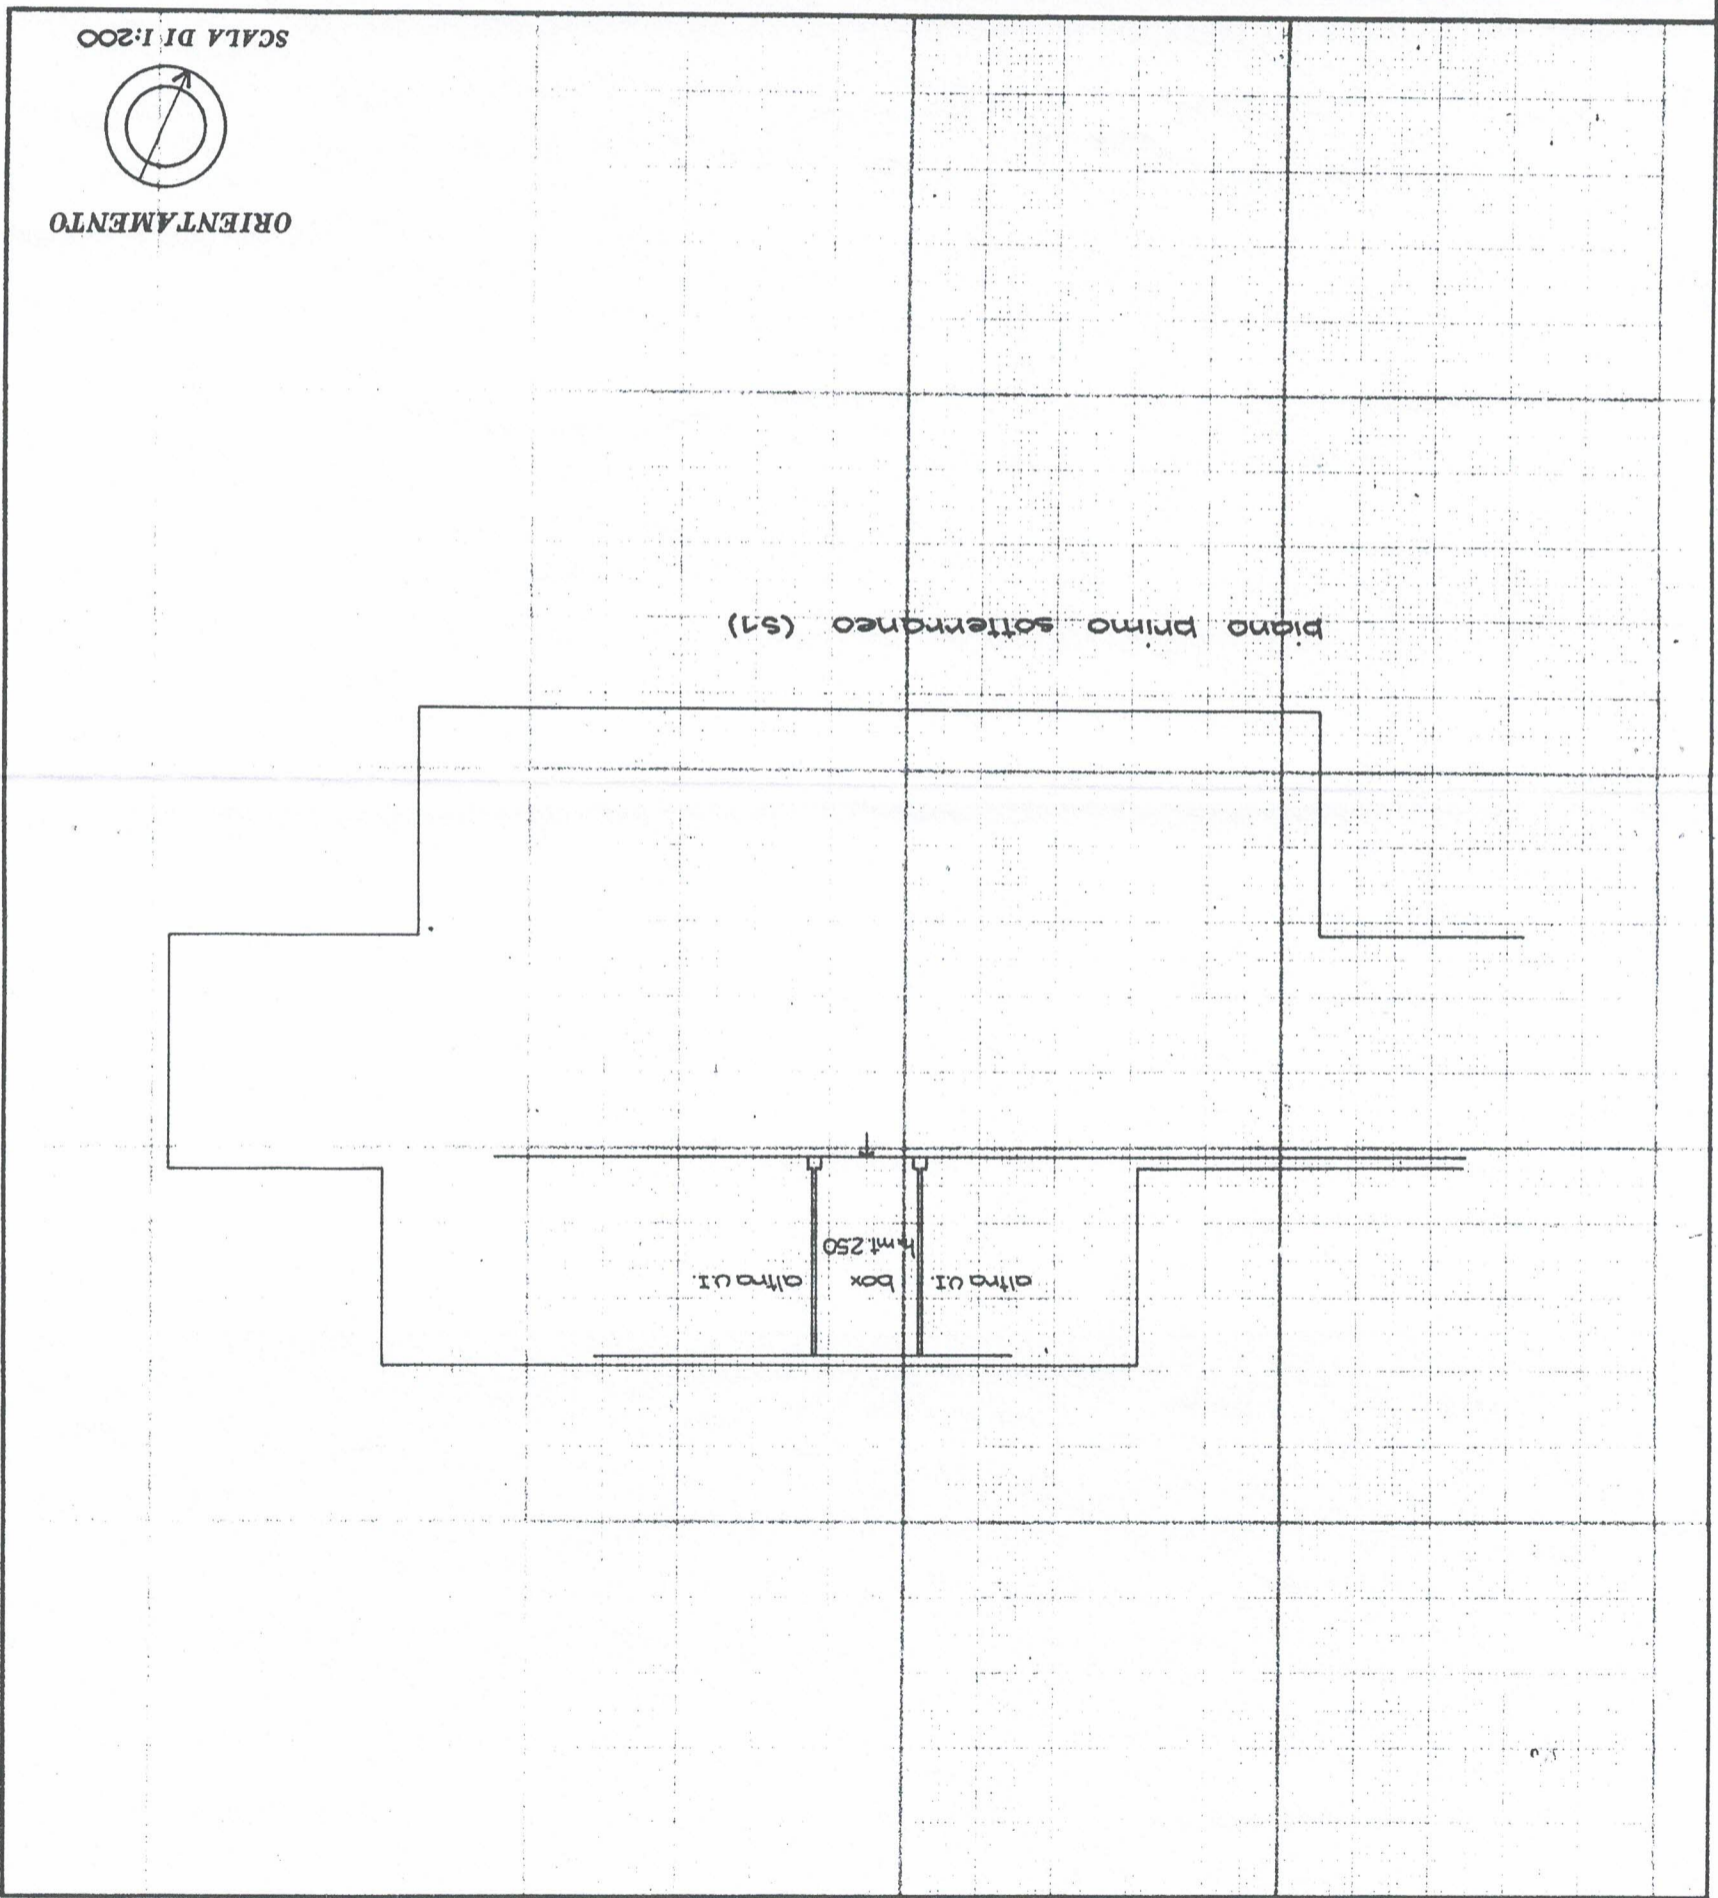

NUOVO CATASTO EDILIZIO URBANO

(R. DECRETO-LEGGE 13 APRILE 1939, N. 662)

Lire 300

Planimetria dell'immobile situato nel Comune di Busto Arsizio Via Bonacca
Ditta Societa' Cooperativa Nuova Urbanistica s. r. l.
Allegata alla dichiarazione presentata all'Ufficio Tecnico Erariale di Varese

SPAZIO RISERVATO PER LE ANNOTAZIONI D'UFFICIO

PARTITA	18573
SEZIONE	BA
FOLLIO	77
NUMERO	1932
SUBALT.	700

DATA PROT. No. 1298

Compilata dal Dott. Arch. Antonio Locati
(Titolo, nome e cognome del tecnico)
Iscritto all'Albo degli Architetti n. 49
della Provincia di Varese
DATA 23 APR 1987
Firma: